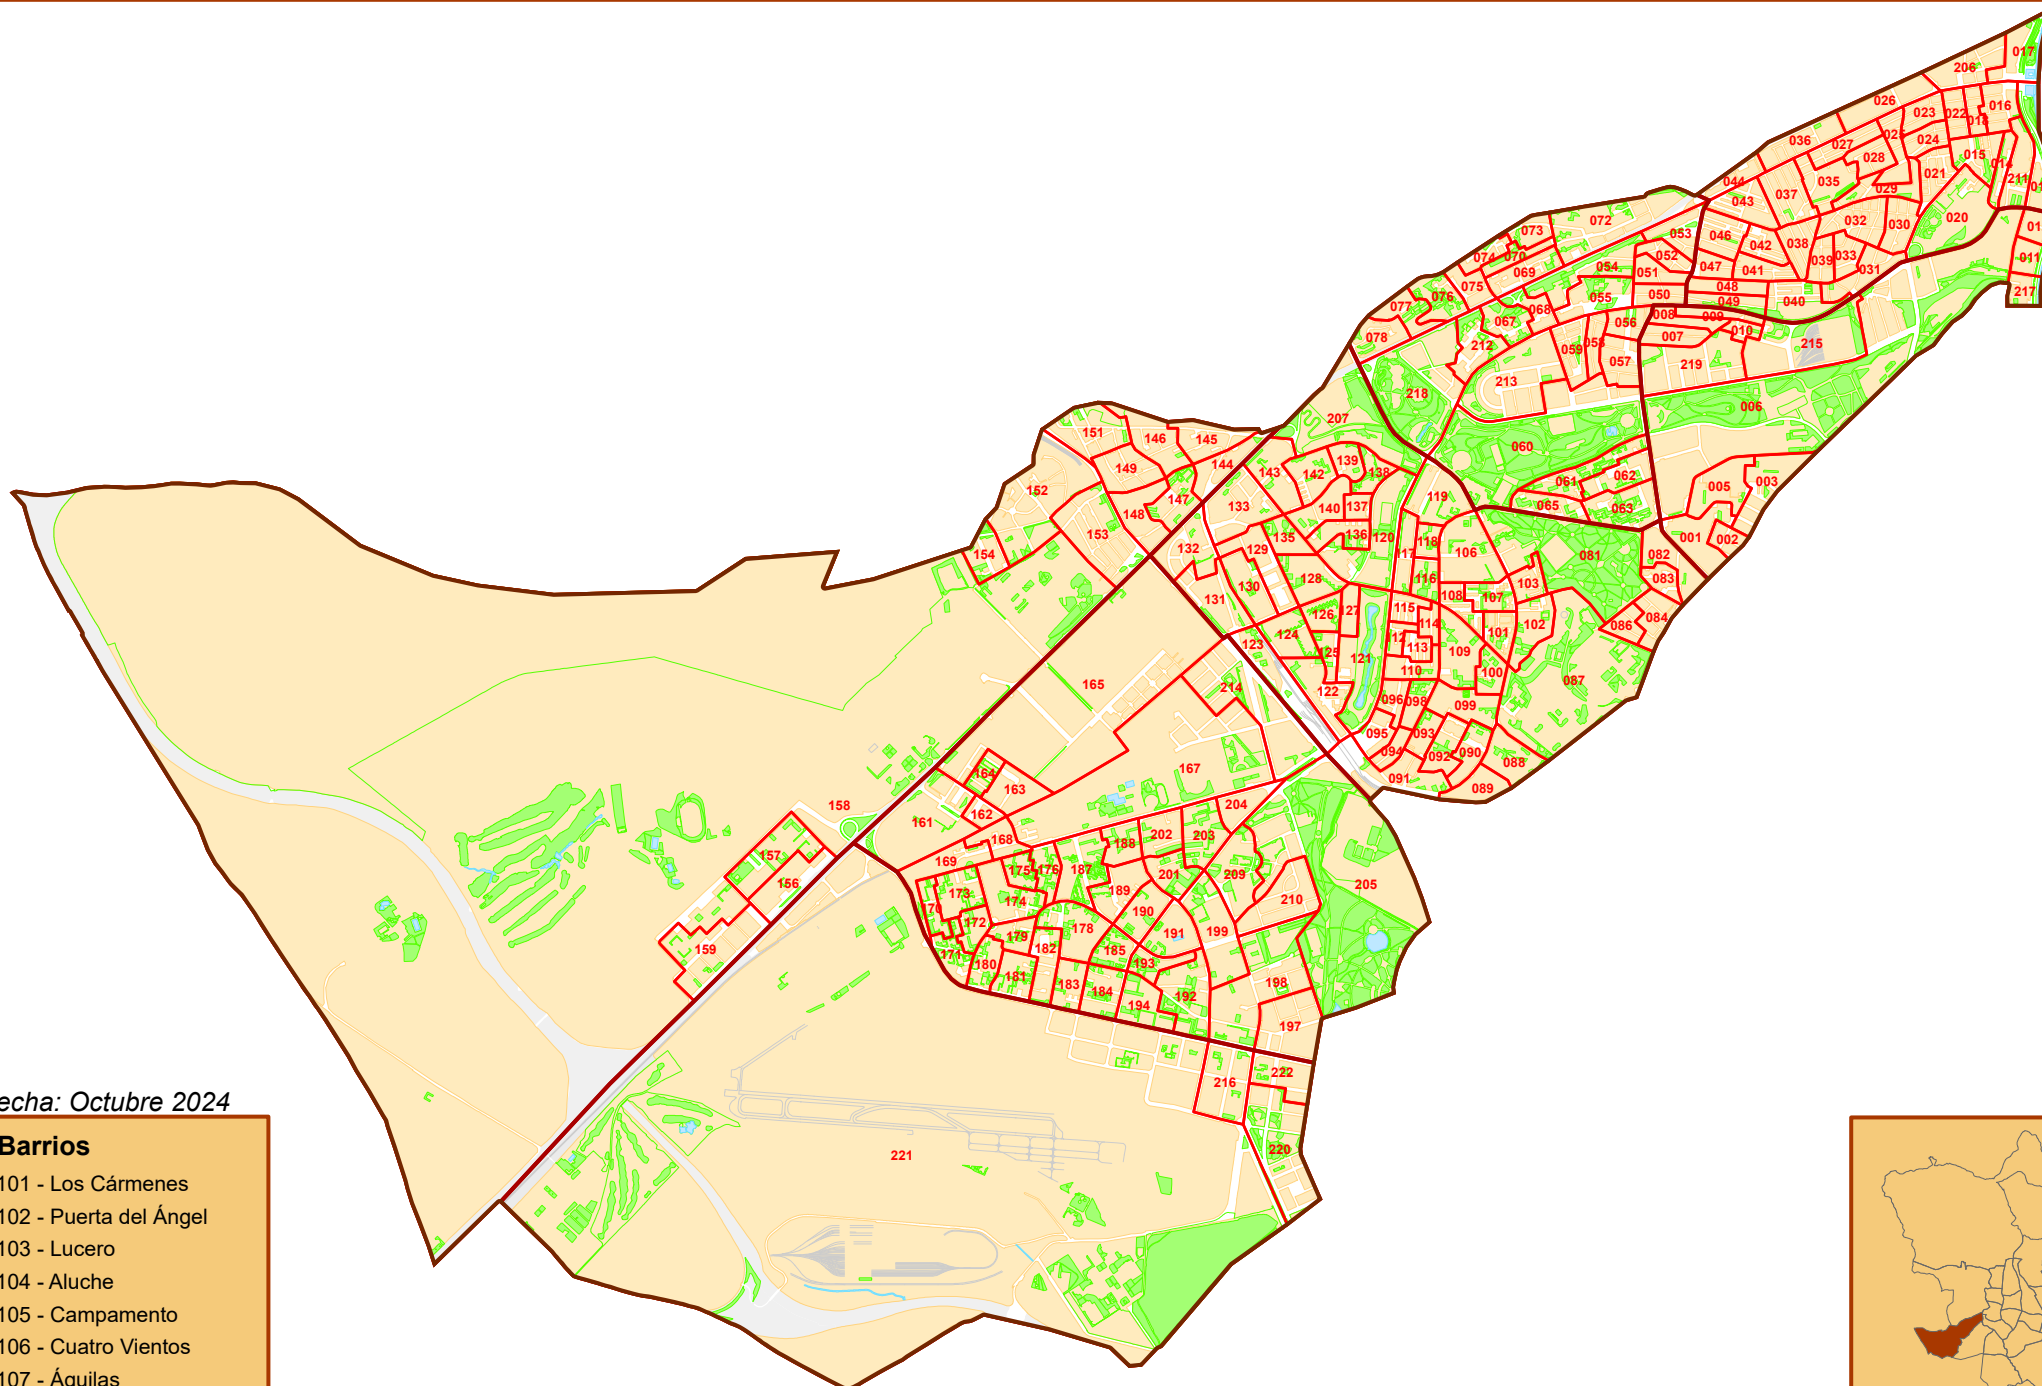

Distrito 10 - Latina

Fecha: Octubre 2024

Barrios

- 101 - Los Cármenes
- 102 - Puerta del Ángel
- 103 - Lucero
- 104 - Aluche
- 105 - Campamento
- 106 - Cuatro Vientos
- 107 - Águilas

Distrito 10 - Latina

Fecha: Octubre 2024

Barrios

- 101 - Los Cármenes
- 102 - Puerta del Ángel
- 103 - Lucero
- 104 - Aluche
- 105 - Campamento
- 106 - Cuatro Vientos
- 107 - Águilas